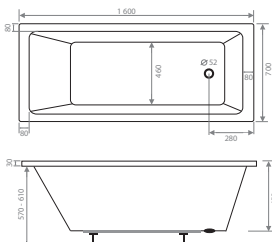

## Badewanne mit Tür **Variodoor**<sup>®</sup>

**Die Variodoor<sup>®</sup> Türwanne ist eine Badewanne, bei der sich die Tür an jeder Position platzieren lässt.** Dadurch bietet sie großen Gestaltungsspielraum im Bad, ist in vielerlei Hinsicht variabel und erhöht die Bequemlichkeit und Sicherheit im Badezimmer – für heute und morgen.

**Sogar die engsten Platzverhältnisse lassen damit genug Raum für Ihre Badewanne mit Tür.**

Variodoor<sup>®</sup> Einbaubeispiel

Modell 1:  
Größe: 160 x 70 cm  
Gewicht: Wanne 25 kg,  
Tür 12 kg  
Volumina: ca. 200 l

Modell 2:  
Größe: 170 x 75 cm  
Gewicht: Wanne 25 kg,  
Tür 12 kg  
Volumina: ca. 210 l

Modell 3:  
Größe: 180 x 80 cm  
Gewicht: Wanne 26 kg,  
Tür 12 kg  
Volumina: ca. 220 l