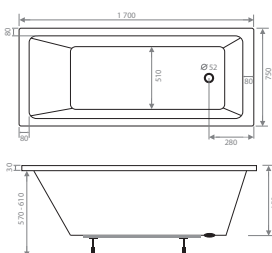

**Sogar die engsten Platzverhältnisse lassen damit genug Raum für Ihre Badewanne mit Tür.**

Variodoor<sup>®</sup> Einbaubeispiel

Modell 1:  
Größe: 160 x 70 cm  
Gewicht: Wanne 25 kg,  
Tür 12 kg  
Volumina: ca. 200 l

Modell 2:  
Größe: 170 x 75 cm  
Gewicht: Wanne 25 kg,  
Tür 12 kg  
Volumina: ca. 210 l

Modell 3:  
Größe: 180 x 80 cm  
Gewicht: Wanne 26 kg,  
Tür 12 kg  
Volumina: ca. 220 l