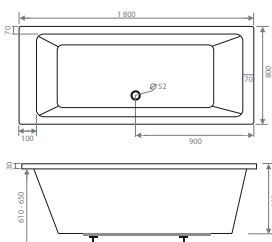

Modell 1:  
Größe: 160 x 70 cm  
Gewicht: Wanne 25 kg,  
Tür 12 kg  
Volumina: ca. 200 l

Modell 2:  
Größe: 170 x 75 cm  
Gewicht: Wanne 25 kg,  
Tür 12 kg  
Volumina: ca. 210 l

Modell 3:  
Größe: 180 x 80 cm  
Gewicht: Wanne 26 kg,  
Tür 12 kg  
Volumina: ca. 220 l